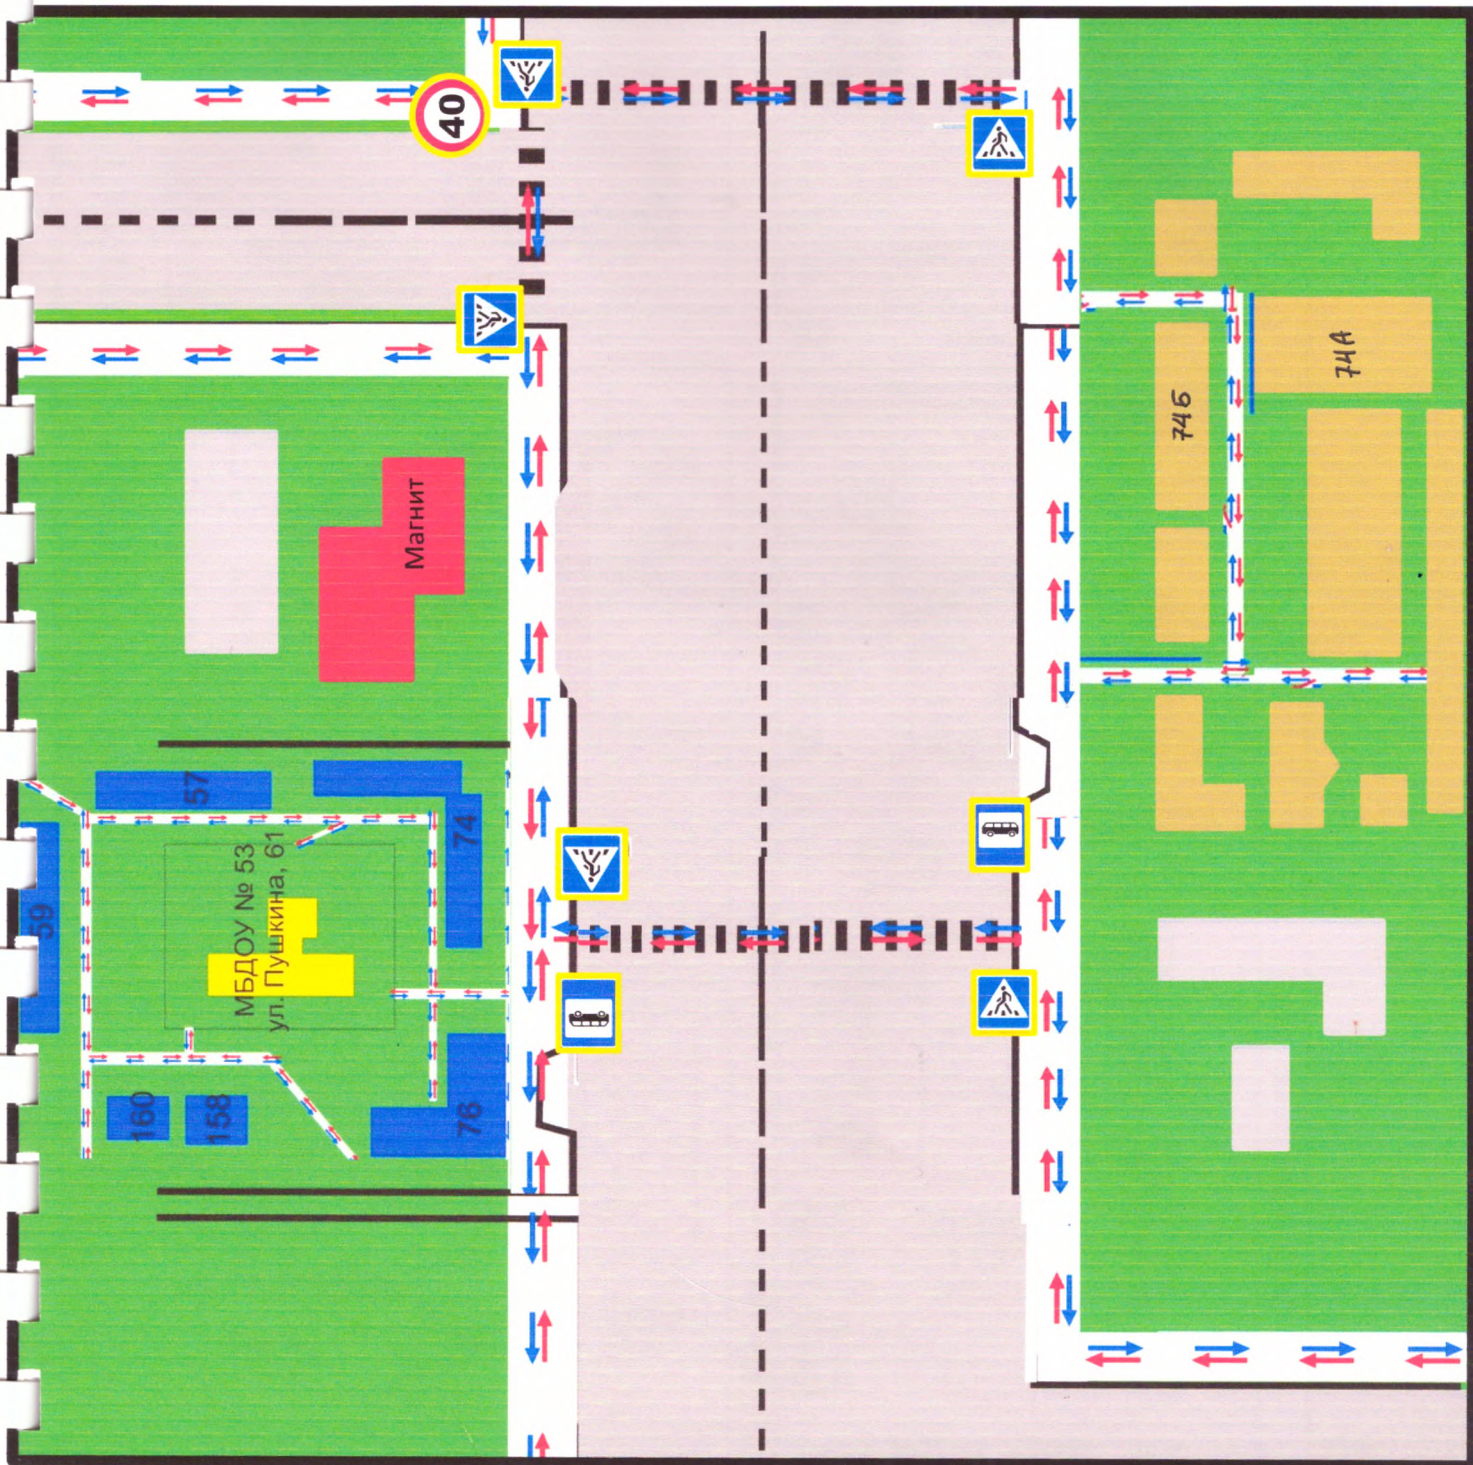

**ПЛАН - СХЕМА  
РАСПОЛОЖЕНИЯ И БЕЗОПАСНОГО МАРШРУТА К  
МБДОУ «ДЕТСКИЙ САД № 53 «ГНОМИК»**

-  -указатели движения
-  -зеленая зона
-  -жилое здание

-  -пешеходная зона
-  -автомобильная дорога
-  -МБДОУ №53

# ПЛАН СХЕМА

## ОРГАНИЗАЦИИ ДОРОЖНОГО ДВИЖЕНИЯ В НЕПОСРЕДСТВЕННОЙ БЛИЗОСТИ ОТ МБДОУ «ДЕТСКИЙ САД № 53 «ГНОМИК» С РАЗМЕЩЕНИЕМ СООТВЕТСТВУЮЩИХ ЗНАКОВ

# ПЛАН - СХЕМА БЕЗОПАСНОГО МАРШРУТА ДЕТЕЙ ОТ МБДОУ № 53 «ГНОМИК» ДО КЛУБА «ЖЕЛЕЗНОДОРОЖНИК»