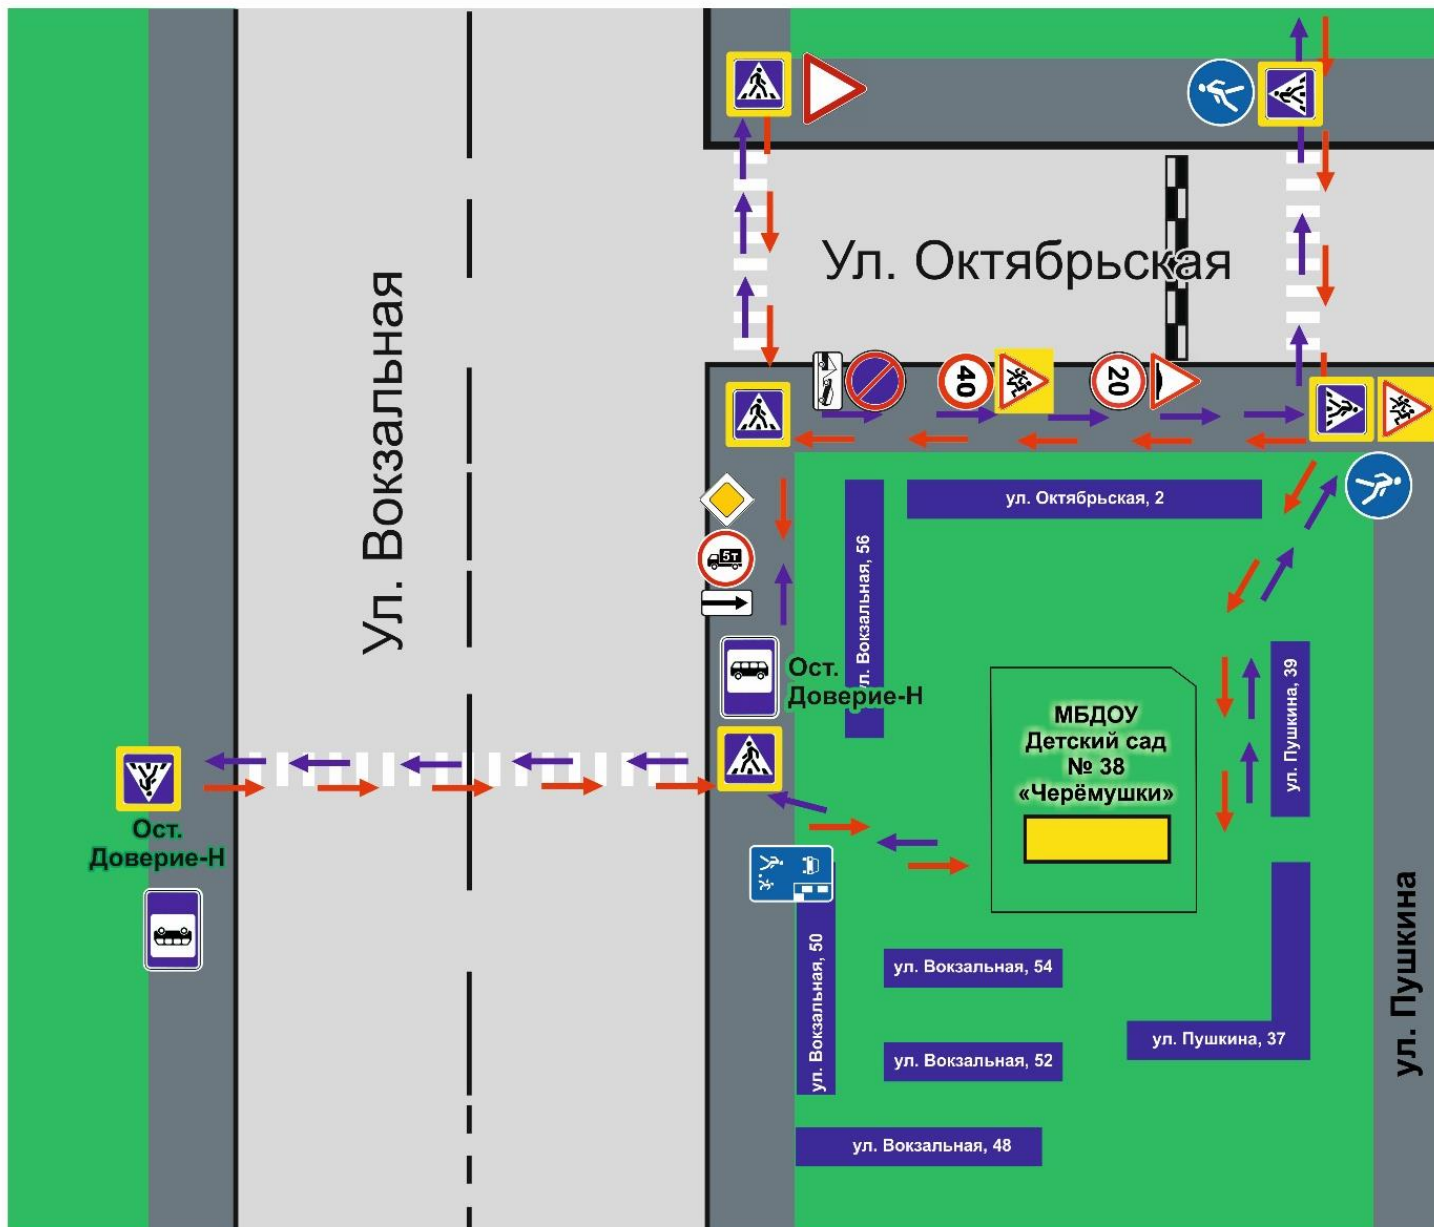

Паспорт дорожной безопасности

Муниципального бюджетного дошкольного образовательного учреждения «Детский сад комбинированного вида №38 «Черёмушки»

- указатели движения
- указатели движения
- зеленая зона
- жилое здание

- пешеходная зона
- автомобильная дорога
- МБДОУ Детский сад