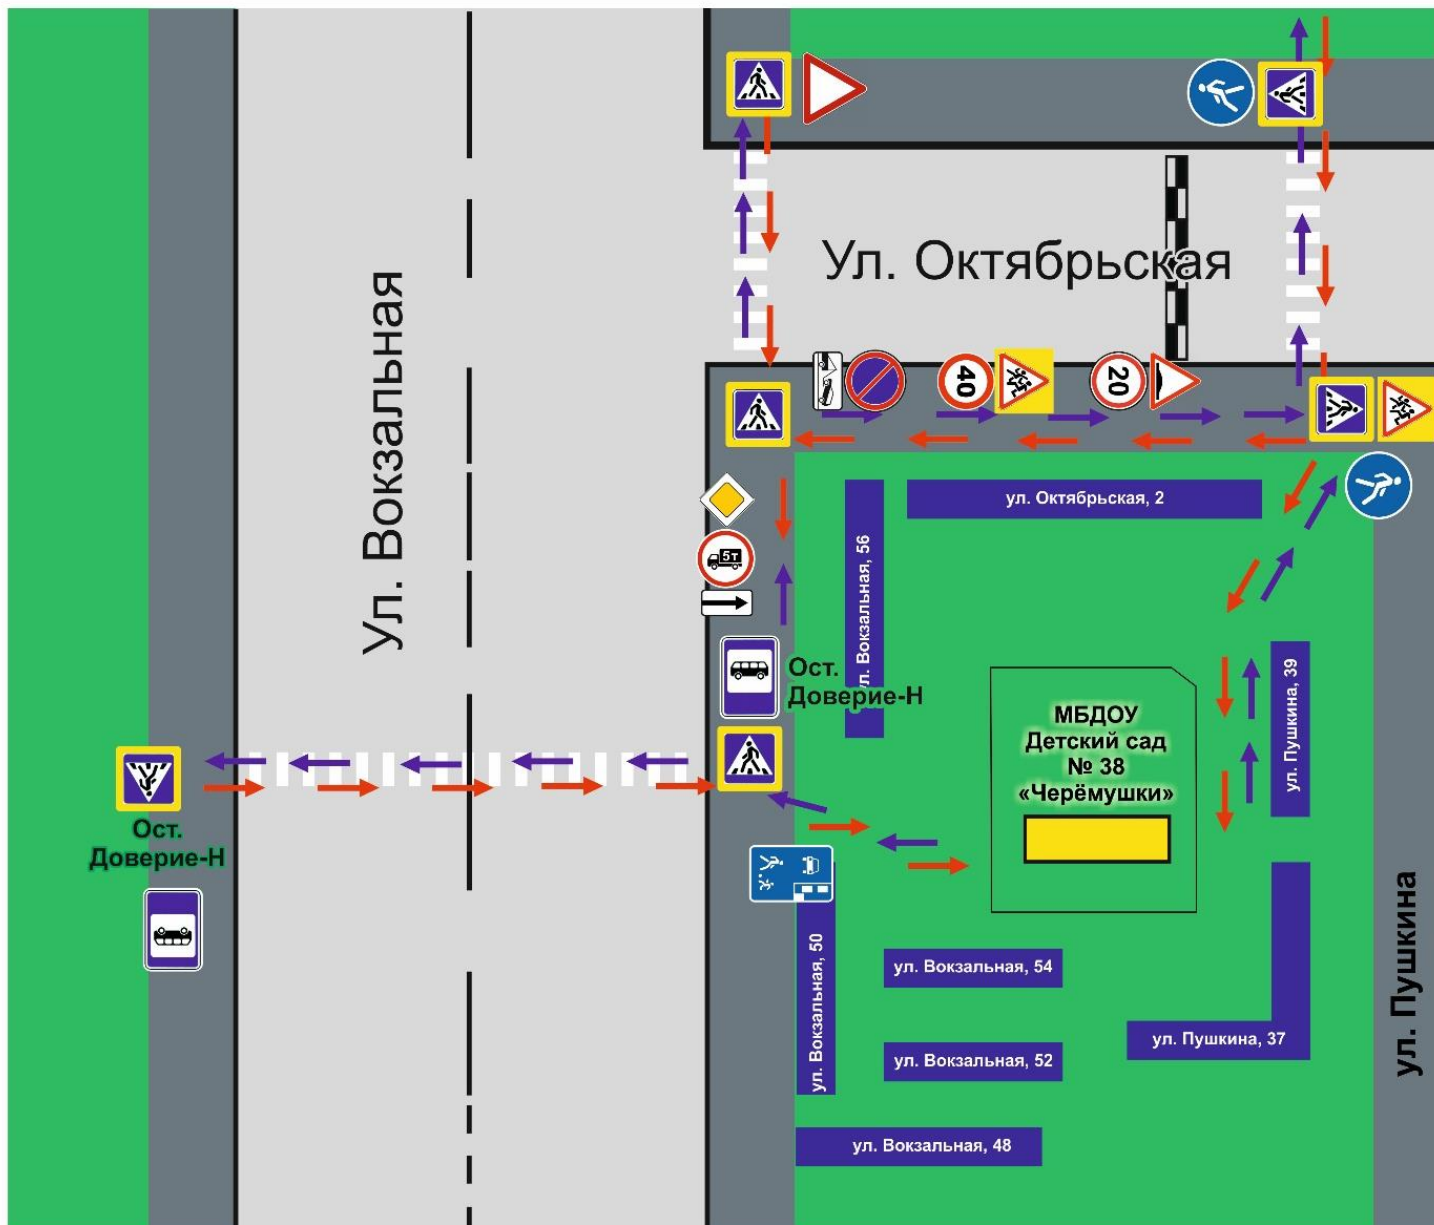

## Муниципального бюджетного дошкольного образовательного учреждения «Детский сад комбинированного вида №38 «Черёмушки»

- указатели движения
- указатели движения
- зеленая зона
- жилое здание

- пешеходная зона
- автомобильная дорога
- МБДОУ Детский сад